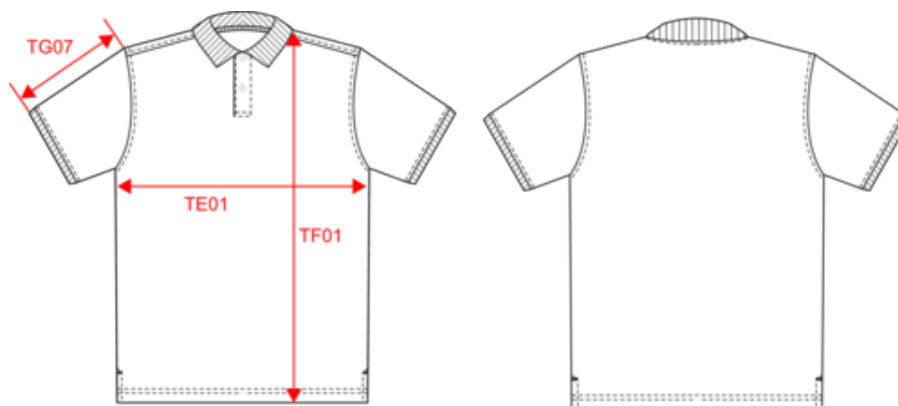

KARIBAN

K2025

Polo piqué Bio180 homme

- Maille piquée offrant un rendu d'impression exceptionnel.
- No label : 100 % personnalisable à votre marque.
- Style épuré et intemporel.

100% coton peigné biologique. Coupe droite. Col et bas de manches en bord-côte 1x1. Patte de boutonnage 2 boutons ton sur ton. Bande de propreté sur intérieur col et fentes latérales. Coutures côtés. Finition double aiguilles bas de vêtement. Pas d'étiquette de marque au col, uniquement une puce de taille pour faciliter la personnalisation. Certifié STANDARD 100 by OEKO-TEX® N° CQ 1007/7, IFTH. Poids moyen en taille L : 220g.

K2026

KARIBAN

K2025

Polo piqué Bio180 homme

Dimensions (cm)

Mesures en cm	S	M	L	XL	XXL	3XL	4XL
TE01 - 1/2 largeur poitrine à 1.5cm de l'emmanchure	50.00	53.00	56.00	59.00	62.00	65.00	68.00
TF01 - Hauteur totale de l'HSP	70.00	72.00	74.00	76.00	78.00	80.00	82.00
TG07 - Longueur manche courte	22.25	23.00	23.75	24.50	25.25	26.00	26.75