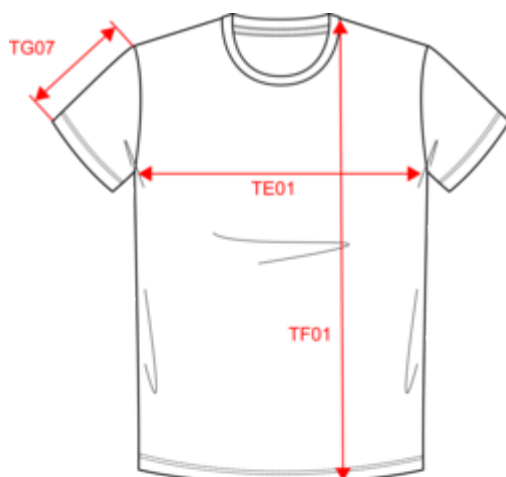

# KARIBAN

K3036

T-shirt col rond manches courtes unisexe

Dimensions (cm)

Mesures en cm	XS	S	M	L	XL	XXL	3XL	4XL
TG07 - Longueur manche courte	21.25	22.00	22.75	23.50	24.25	25.00	25.75	26.50
TE01 - 1/2 largeur poitrine à 1.5cm de l'emmanchure	47.00	50.00	53.00	56.00	59.00	62.00	65.00	68.00
TF01 - Hauteur totale de l'HSP	68.00	70.00	72.00	74.00	76.00	78.00	80.00	82.00