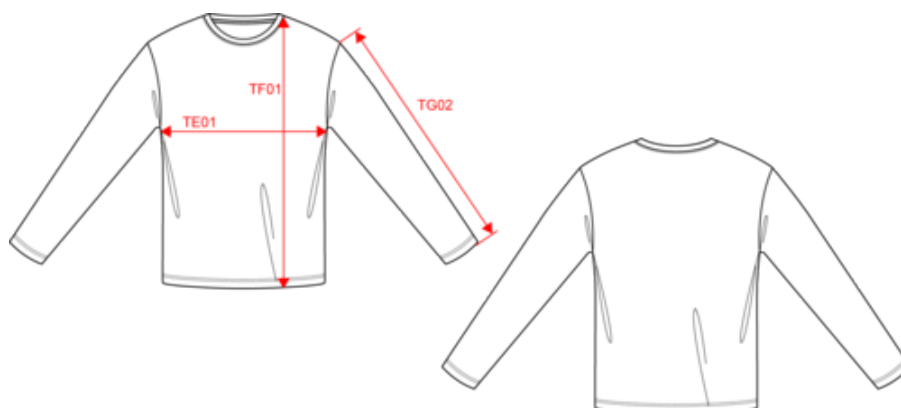

T-shirt col rond manches longues homme

Dimensions (cm)

Mesures en cm	S	M	L	XL	XXL	3XL	4XL
TE01 - 1/2 largeur poitrine à 1.5cm de l'emmanchure	49.00	52.00	55.00	58.00	61.00	64.00	67.00
TF01 - Hauteur totale de l'HSP	70.00	72.00	74.00	76.00	78.00	80.00	82.00
TG02 - Longueur manche longue	63.00	64.00	65.00	66.00	67.00	68.00	69.00