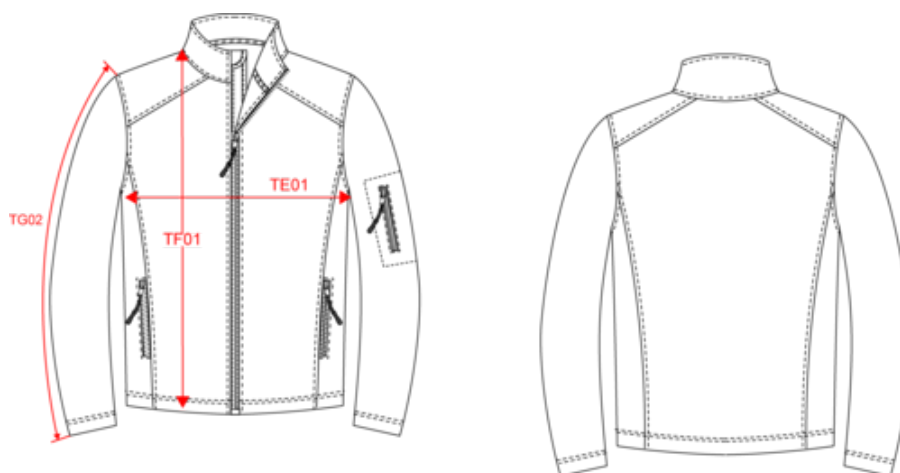

KARIBAN

K401

Veste softshell homme

- Softshell 3 couches pour une protection idéale.
- Membrane technique coupe-vent, respirante et imperméable.
- Offre un confort optimal grâce sa matière élastique.

95% polyester / 5% élasthanne. Tissu contrecollé 3 couches respirant 3000 g/m² /24 h et imperméable 8000 mm. Extérieur : 95% polyester / 5% élasthanne. Intermédiaire : membrane respirante. Couche intérieure : micropolaire. Fermeture zippée. 2 poches zippées sur le devant et une poche zippée sur manche gauche. Certifié STANDARD 100 by OEKO-TEX® N° CQ 1007/8, IFTH.

K402

KARIBAN

K401

Veste softshell homme

Dimensions (cm)

Mesures en cm	S	M	L	XL	XXL	3XL	4XL
TE01 - 1/2 largeur poitrine à 1.5cm de l'emmanchure	52.00	55.00	58.00	61.00	64.00	67.00	70.00
TF01 - Hauteur totale de l'HSP	72.20	74.20	76.20	78.20	80.20	82.20	84.20
TG02 - Longueur manche longue	65.00	66.50	68.00	69.50	71.00	72.50	74.00