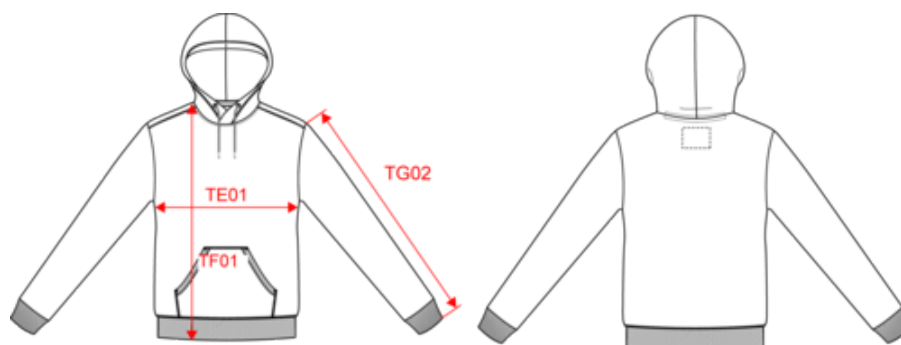

80% Coton / 20% Polyester (Ash Heather : 79% coton / 20% polyester / 1% viscose). Molleton gratté. Toucher peau de pêche et aspect "Vintage". Capuche doublée. Cordon capuche rond et contrasté. Bande de propreté fantaisie à l'encolure. Poches kangourou. Finition bord-côte bas de manche et bas de vêtement. Ce produit a subi un traitement spécial et présente un aspect volontairement vieilli. Ce procédé de fabrication implique des variations de couleurs d'un produit à l'autre et rend chaque pièce unique. Pas d'étiquette de marque au col, uniquement une indication de taille pour faciliter la personnalisation. Certifié STANDARD 100 by OEKO-TEX® N° CQ1007/7, IFTH.

KARIBAN

KV2308

Sweat-shirt capuche homme

Dimensions (cm)

Mesures en cm	XS	S	M	L	XL	XXL	3XL
TE01 - 1/2 largeur poitrine à 1.5cm de l'emmanchure	49.00	52.00	55.00	58.00	61.00	64.00	67.00
TF01 - Hauteur totale de l'HSP	69.00	71.00	73.00	75.00	77.00	79.00	81.00
TG02 - Longueur manche longue	65.25	66.25	67.25	68.25	69.25	70.25	71.25