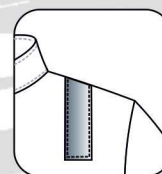

### FOCUS DETAILS

Col montant

Poche intérieure+ passant pour détecteur

Poche poitrine/ Poche dos

Bande rétro non feu larg.50mm en bretelle

Bande rétro non feu larg.50mm encerclant les bras

Bande rétro non feu larg.50mm encerclant les jambes

2 poches basses dans la couture sous rabat

Soufflet bas de manche réglable par pressions plastique 2 positions

1 poche cuisse à rabat pressions plastique cachées

Poche mètre à rabat pression cachée

Poches genouillères intérieures