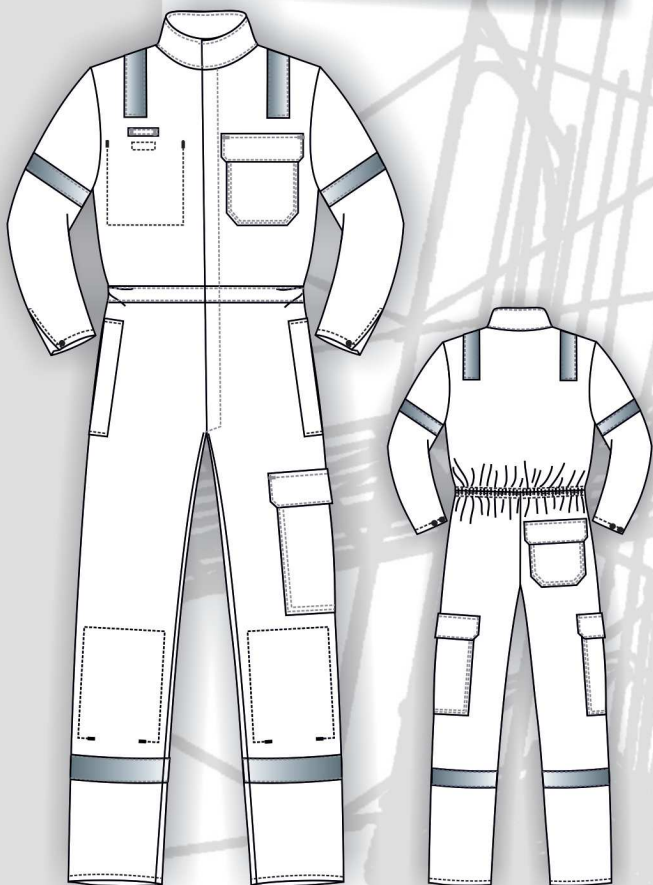

## Combinaison TechProtect® avec bande rétro Réf TECHCB88BR

**Qualité :** Sergé 75%Coton 24%Polyester 1% Antistatique 300gr/m²

**Norme :** ISO EN 11611, ISO EN 11612 A1 B1 C1 DX E1 F1, EN 1149-5, EN 13034 type 6, IEC 61482-2 Classe 1

**AET :** 03310343

**Style :** Col montant  
 Manches montées  
 Bas de manches droits, soufflet bas de manche, réglable par pressions plastique 2 positions  
 Fermeture devant par 8 pressions plastique cachées  
 Taille dos élastiquée  
 1 passant pour détecteur sur poitrine droite  
 1 poche poitrine intérieure fermée par 1 velcro  
 1 poche poitrine fermée par rabat à pressions plastique cachées  
 2 poches basses dans coutures de côtés sous rabats  
 1 poche cuisse, 1 poche mètre et 1 poche dos toutes 3 fermées par rabat à pressions plastique cachées  
 Poches genouillères intérieures  
 Bande rétro non feu larg.50mm encerclant les bras et les jambes et 1 bande bretelle sur chaque épaule  
 Fil para-aramide  
 Tailles : 0 à 6  
 EJ : 82cm

marine/gris

TAILLES		0	1	2	3	4	5	6
A		76/84	84/92	92/100	100/108	108/116	116/124	124/132
		XS	S	M	L	XL	XXL	XXXL
		36/38	40/42	44/46	48/50	52/54	56/58	60/62

**COLISAGE**  
 1  
 Sous sachet à l'unité  
 Poids à la pièce : 1.140kg  
 Taille carton : 60x40x26 cm

### FOCUS DETAILS

Col montant

Poche intérieure+ passant pour détecteur

Poche poitrine/ Poche dos

Bande rétro non feu larg.50mm en bretelle

Bande rétro non feu larg.50mm encerclant les bras

Bande rétro non feu larg.50mm encerclant les jambes