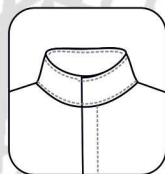

**AET :** 03310343

**Style :** Col montant  
 Manches montées  
 Bas de manches droits, soufflet bas de manche, réglable par pressions plastique 2 positions  
 Fermeture devant par 8 pressions plastique cachées  
 Taille dos élastiquée  
 1 passant pour détecteur sur poitrine droite  
 1 poche poitrine intérieure fermée par 1 velcro  
 1 poche poitrine fermée par rabat à pressions plastique cachées  
 2 poches basses dans coutures de côtés sous rabats  
 1 poche cuisse, 1 poche mètre et 1 poche dos toutes 3 fermées par rabat à pressions plastique cachées  
 Poches genouillères intérieures  
 Bande rétro non feu larg.50mm encerclant les bras et les jambes et 1 bande bretelle sur chaque épaule  
 Fil para-aramide  
 Tailles : 0 à 6  
 EJ : 82cm

marine/gris

TAILLES		0	1	2	3	4	5	6
A		76/84	84/92	92/100	100/108	108/116	116/124	124/132
		XS	S	M	L	XL	XXL	XXXL
		36/38	40/42	44/46	48/50	52/54	56/58	60/62

**COLISAGE**  
 1  
 Sous sachet à l'unité  
 Poids à la pièce : 1.140kg  
 Taille carton : 60x40x26 cm

### FOCUS DETAILS

Col montant

Poche intérieure+ passant pour détecteur

Poche poitrine/ Poche dos

Bande rétro non feu larg.50mm en bretelle

Bande rétro non feu larg.50mm encerclant les bras

Bande rétro non feu larg.50mm encerclant les jambes