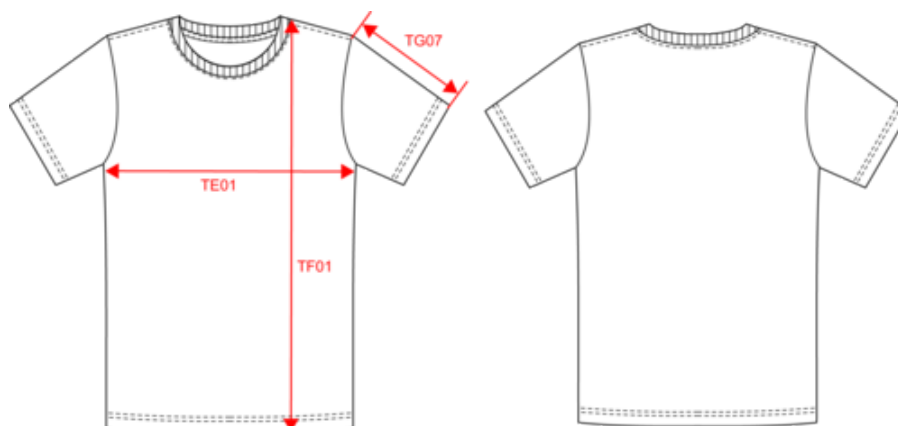

WK302

T-shirt col rond écoresponsable homme

- Traitement spécial à base d'enzymes pour un toucher doux qui permet l'obtention d'une surface d'impression parfaite.
- Couture renforcée aux épaules, pour une meilleure résistance.
- Vêtement écoresponsable.

T-shirt col rond écoresponsable homme

Dimensions (cm)

Mesures en cm	XS	S	M	L	XL	XXL	3XL	4XL	5XL	6XL
H05 (M) - Hauteur totale	68.00	70.00	72.00	74.00	76.00	78.00	80.00	82.00	84.00	86.00
H15C (M) - Longueur manche courte	21.75	22.50	23.25	24.00	24.75	25.50	26.25	27.00	27.75	28.50
W05 (M) - 1/2 largeur poitrine à 1.5cm de l'emmanchure	47.00	50.00	53.00	56.00	59.00	62.00	65.00	68.00	71.00	74.00
TE01 - 1/2 largeur poitrine à 1.5cm de l'emmanchure	47.00	50.00	53.00	56.00	59.00	62.00	65.00	68.00	71.00	74.00
TF01 - Hauteur totale de l'HSP	68.00	70.00	72.00	74.00	76.00	78.00	80.00	82.00	84.00	86.00
TG07 - Longueur manche courte	21.75	22.50	23.25	24.00	24.75	25.50	26.25	27.00	27.75	28.50